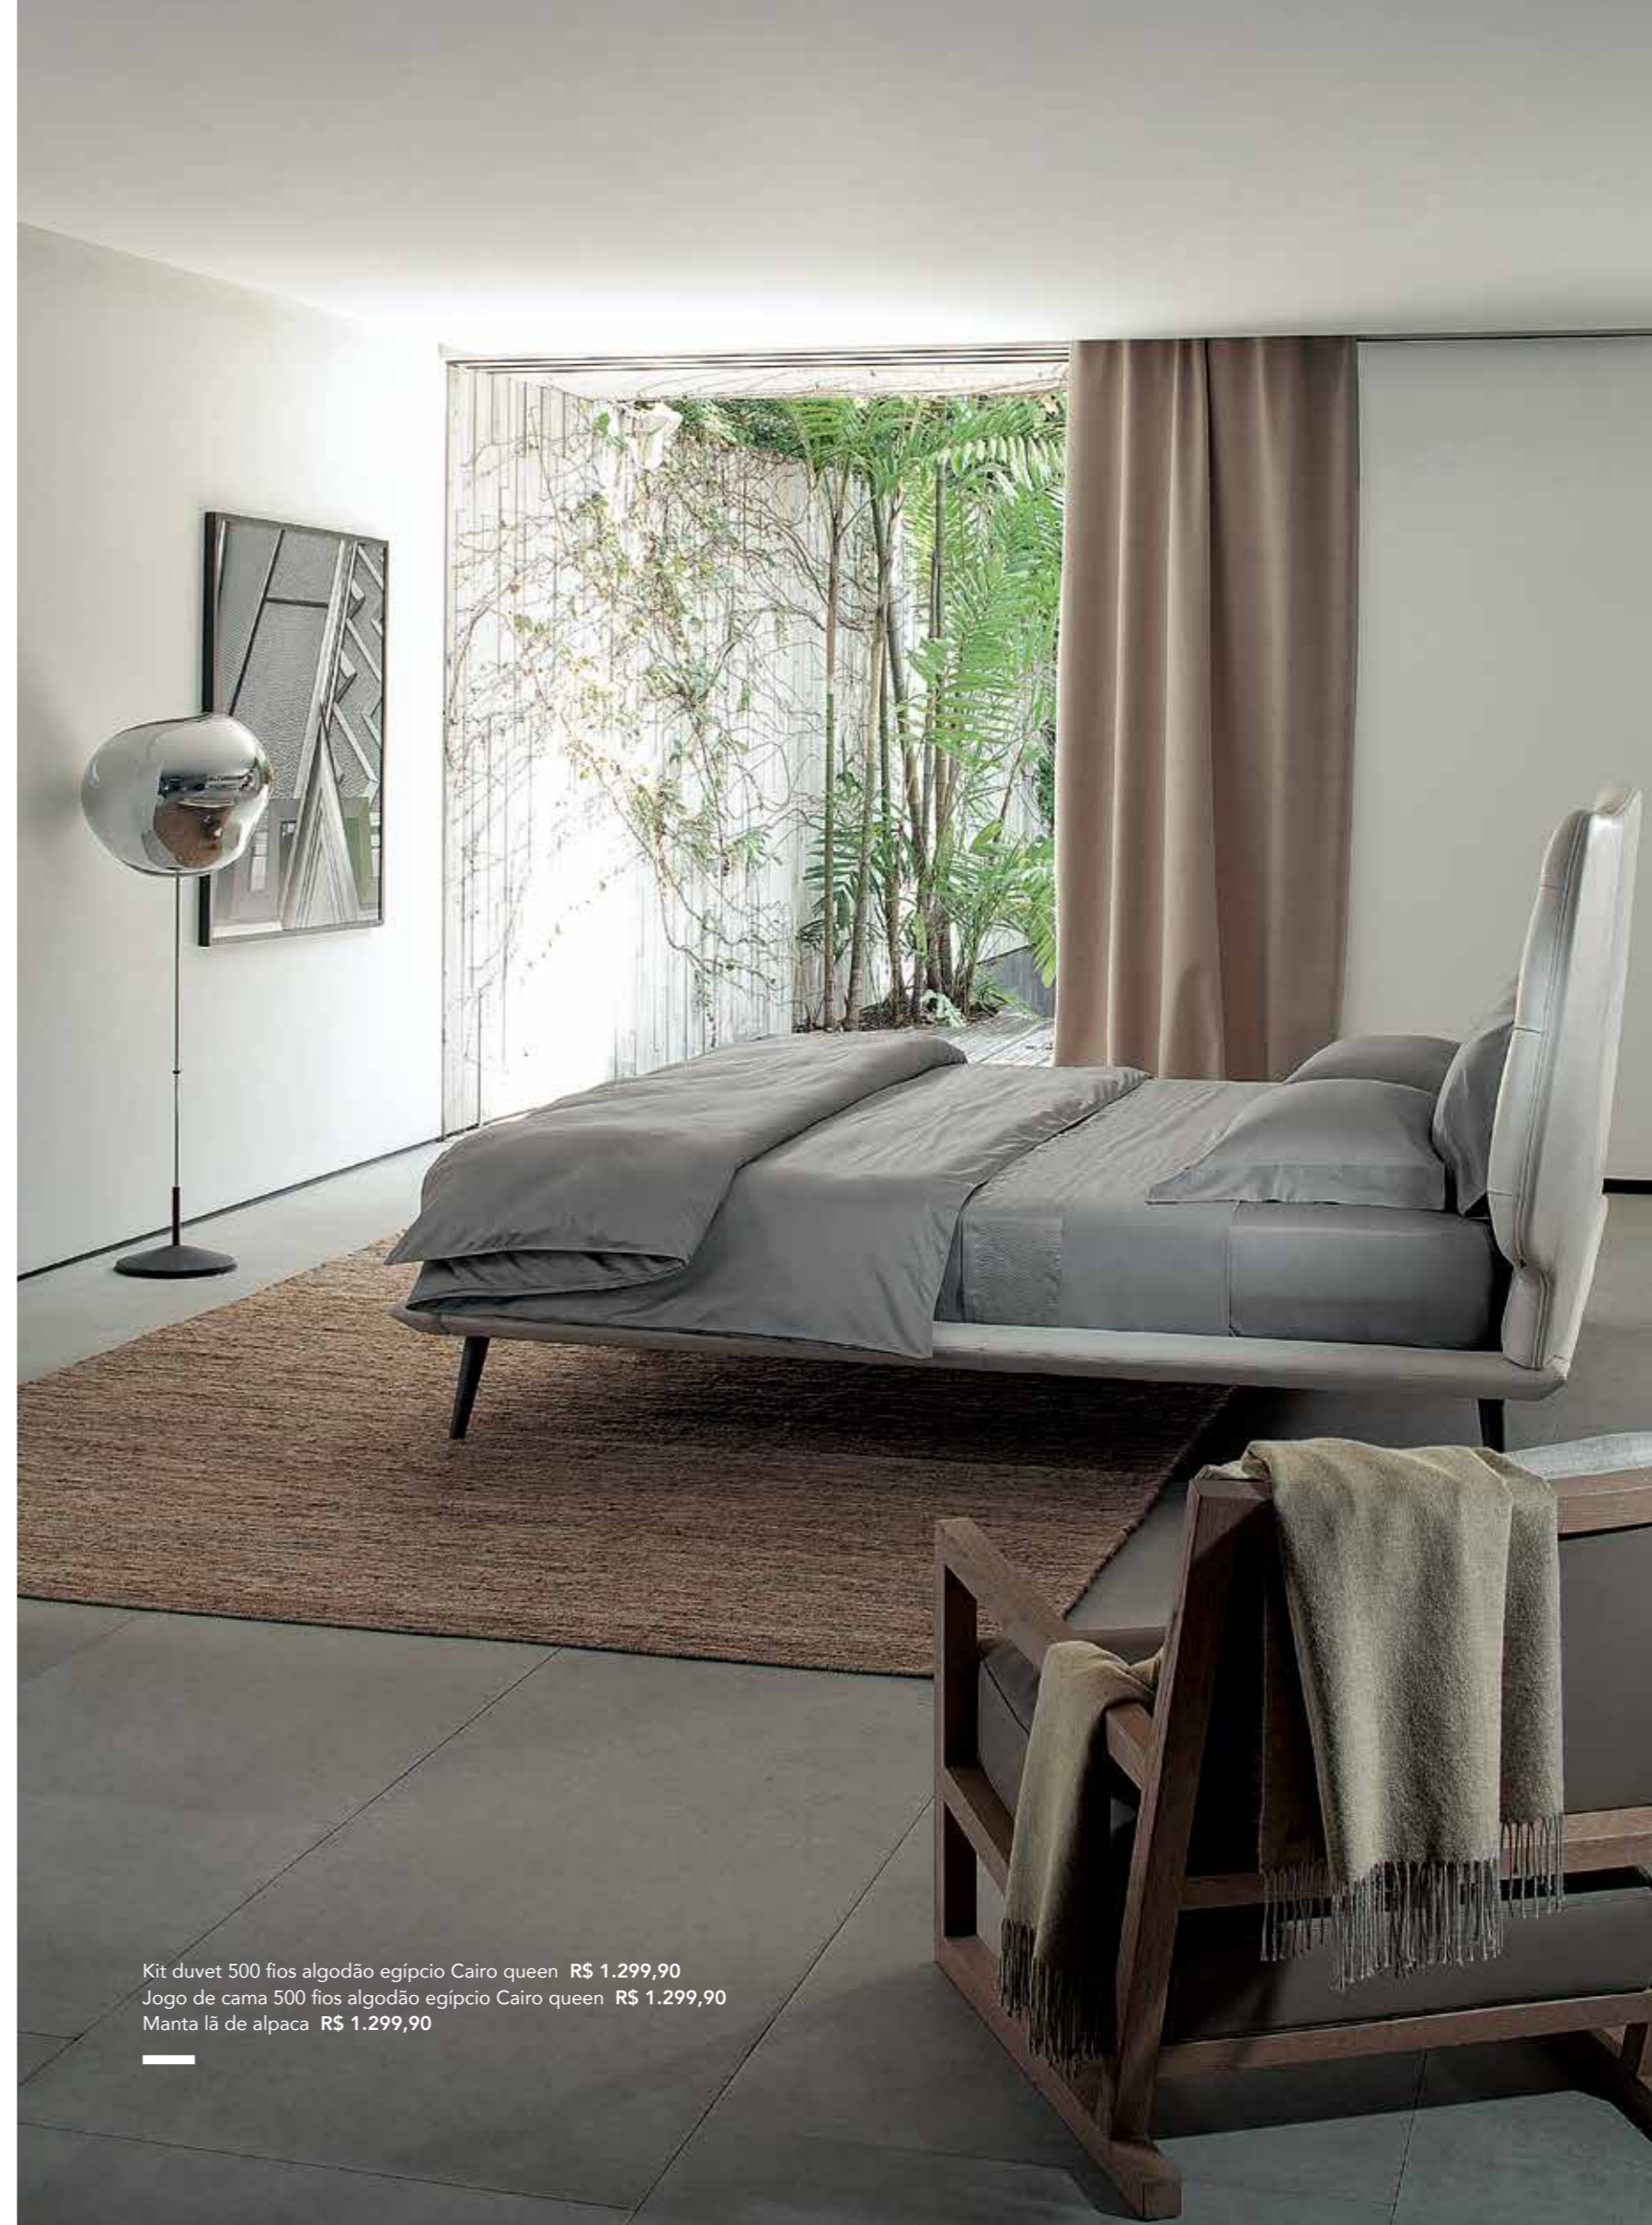

Kit colcha estampa digital Bellini queen R\$ 899,90
Jogo de cama 600 fios com ajour Dallas queen R\$ 1.099,90
Almofada seda Giordano 30x50cm R\$ 299,90

Buddemeyer
LUXUS

ORVALHO

*Grafite,
argila,
esfumado,
discreto e
contemporâneo.
Cinzas,
metálicos*

Kit colcha linho Otello queen R\$ 1.999,90
Jogo de cama 400 fios Basquiat queen R\$ 759,90
Manta lã de alpaca R\$ 1.299,90
Almofada veludo 100% algodão Shelley 45x45cm R\$ 299,90

Jogo de cama 500 fios algodão egípcio com guipure Alexandria queen R\$ 1.399,90